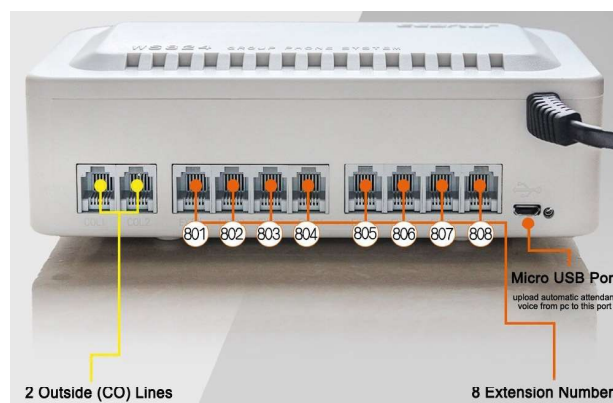

CESLER F208 / F216

Mini Central Telefónica

Mini central telefónica cómoda y económica, de fácil instalación. Ideal para un despliegue rápido en oficinas de micro empresas y pymes. Posee los servicios más útiles de una PBX como: Contestadora automática, pickup de llamadas, transferencia, llamada en espera, identificador de llamadas, entre otras funciones.

CARACTERÍSTICAS

- F208: 2 líneas telefónicas y 8 extensiones
- F216: 2 líneas telefónicas y 16 extensiones
- Puerto micro USB para carga de audios
- Dimensiones: 18 cm largo, 5 cm alto y 10 cm profundidad.
- Soporta teléfonos estándares multimarca